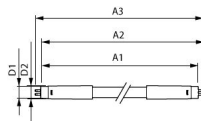

Scheda tecnica Philips Tubo LED T5 MASTER (HF) High Efficiency 11.5W 1700lm - 865 Luce Del Giorno | 85cm - Dimmerabile - Sostitutiva 21W

[Visualizza il prodotto](#)

Dati tecnici

SKU	248834
EAN	8720169163232
Marca	Philips
Nome del fabbricante	MAS LEDtube HF 900mm HE 11.5W 865 T5
Quantità confezione bulk	10
Garanzia Totale di Lampadadiretta	5 anni
Classe efficienza energetica	D
Vita Media Utile (ora)	60000
Voltaggio (V)	220-240

Alloggiamento Vetro

Product Serie Master

Dimensioni

Lunghezza 85cm

Lunghezza (mm) 863

Diametro (mm) 19

Perché scegliere Lampadadiretta?

 **Specialista** dell'illuminazione