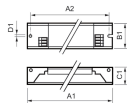

Scheda tecnica Philips HF-S 236 TL-D II 220-240V  
50/60Hz

[Visualizza il prodotto](#)