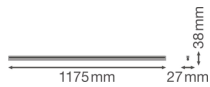

Scheda tecnica Ledvance Reglette LED Linear Compatto 20W 2000lm - 840 Bianco Freddo | 120cm

[Visualizza il prodotto](#)