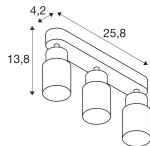

Scheda tecnica SLV Puri 2.0
Aluminium Faretti Nero | Adatto per
3x GU10

[Visualizza il prodotto](#)

Dati tecnici

SKU	260585
EAN	4024163294065
Marca	SLV
Nome del fabbricante	PURI 2.0 Tube, wand- en plafondopbouwarmatuur, long, 3x max. 6W GU10,
Garanzia Totale di Lampadadiretta	5 anni
Vita Media Utile (ora)	0

Dimensioni

Lunghezza (mm)	258
Larghezza (mm)	55
Altezza (mm)	138

Informazioni sul sensore

Tipo di sensore	Nessun sensore
-----------------	----------------

Perché scegliere Lampadadiretta?

-  **Specialista** dell'illuminazione
-  Piani di illuminazione **personalizzati**
-  Fino a **7 anni** di garanzia
-  Resi facili entro **14 giorni**